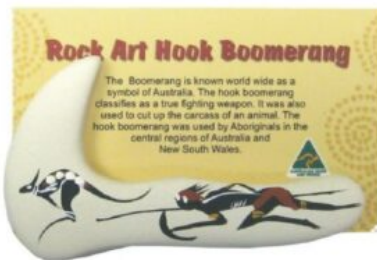

## LOOSE HAND PAINTED ROCK ART BOOMERANG

[Read More](#)

**SKU:** RABO-01

**Price:** \$9.00 \*ex GST

## LOOSE HAND PAINTED ROCK ART CLUB

[Read More](#)

**SKU:** RACL-01

**Price:** \$9.00 \*ex GST

## LOOSE HAND PAINTED ROCK ART HOOK

[Read More](#)

**SKU:** RAHO-01

**Price:** \$9.00 \*ex GST