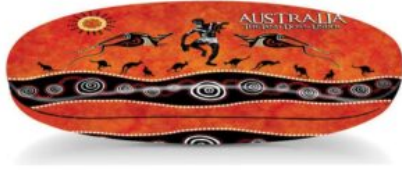

SKU: MOA-SGCASE-05

Price: \$14.00 *ex GST

Product Tier Price:

Qty 10 - 49 : \$3.50

Qty 50 - 99 : \$3.25

Qty 100 - Up : \$3.00

SUNGLASSES CASE AUSTRALIA THE LAND DOWNUNDER

[Read More](#)

SKU: MOA-SGCASE-06

Price: \$14.00 *ex GST

Product Tier Price:

Qty 10 - 49 : \$3.50

Qty 50 - 99 : \$3.25

Qty 100 - Up : \$3.00

SUNGLASSES CASE ROO AND KOALA RED

[Read More](#)